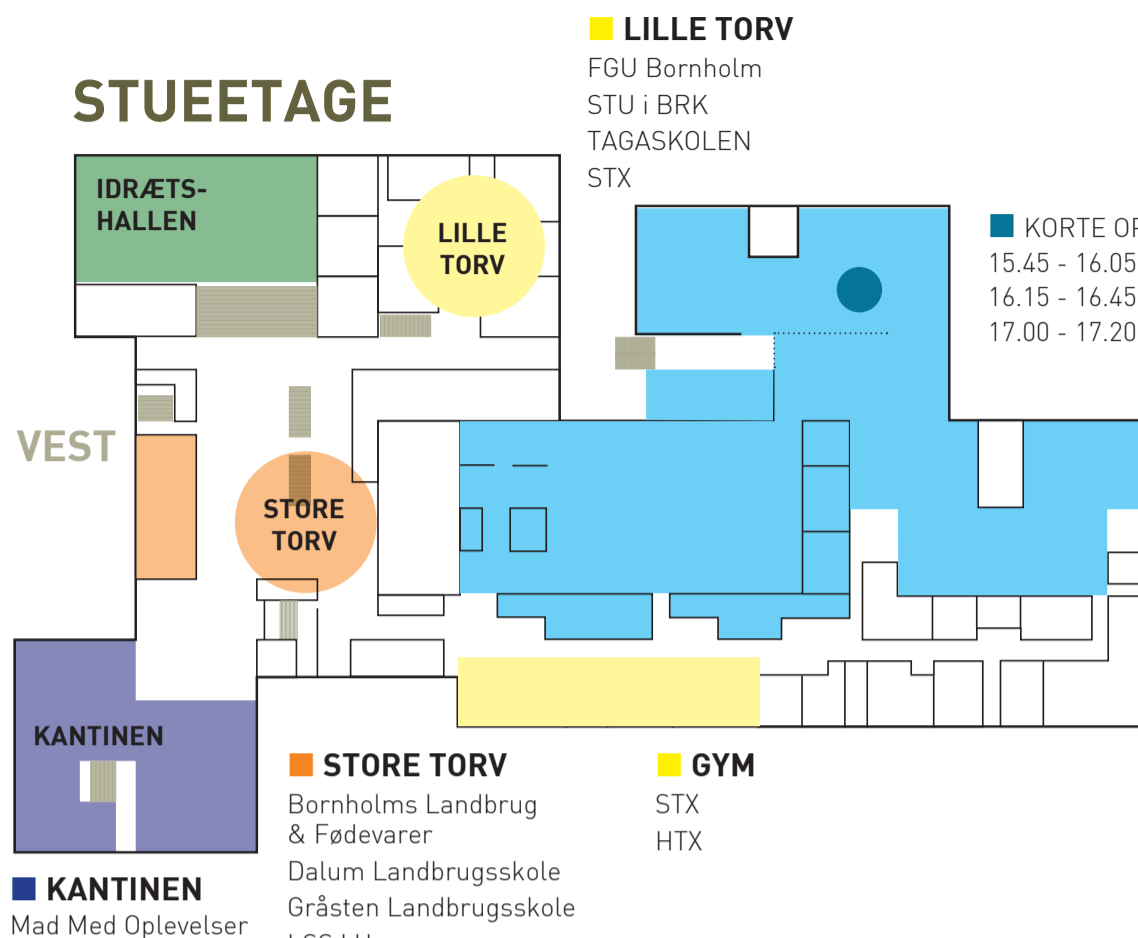

HF

KORTE OPLÆG OM UNGDOMS- UDDANNELSERNE I TØMRERHALLEN

15.45 - 16.05 De gymnasiale uddannelser
16.15 - 16.45 Erhvervsuddannelser herunder eux
17.00 - 17.20 De gymnasiale uddannelser

■ IDRÆTSHALLEN

10. klasseskolen
 Bornholms og Bindernæs Efterskole
 Bornholms Politi
 Bornholms Regionskommune som arbejdsplads
 Falck Danmark A/S
 Forsvaret
 Fonden for Entreprenørskab
 Fremtidens Maritime Håndværker
 FysioForm Klinik for Fysioterapi og Sundhedscenter
 Hf-søfart i Svendborg
 Maersk Line
 MARTEC & Frederikshavn Gymnasium
 Molslinjen A/S
 Nexø apotek
 Rønne Privatskole
 Sportmaster Rønne
 Vordingborgskolen
 TV 2/Bornholm (Uden stand)

STUEETAGE

2. ETAGE

1. ETAGE

3. ETAGE