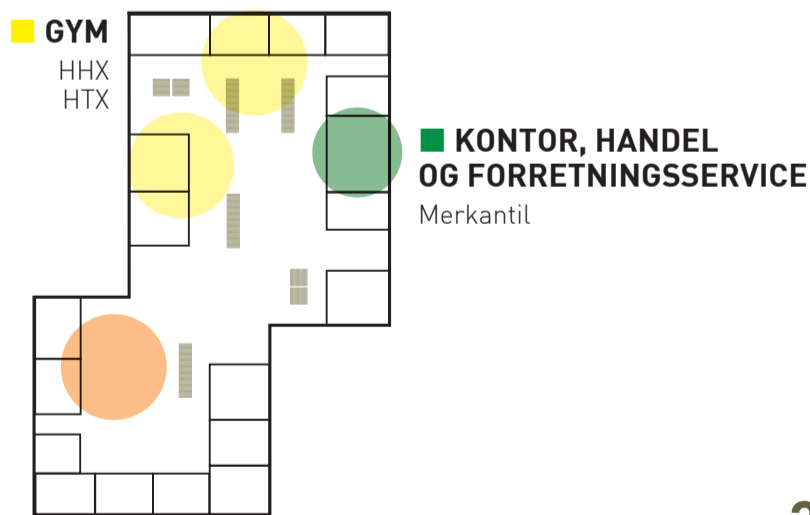

Merkantil

OMSORG, SUNDHED OG PÆDAGOGIK

Center for Sundhed (BRK)
Pædagogisk assistentuddan-
nelse
Social- og sundhedsuddan-
nelserne
FOA Bornholm
Videnscenter for Velfærds-
teknologi/Øst

3. ETAGE

GYMNASIALE UDDANNELSER

HF

KORTE OPLÆG OM UNGDOMS- UDDANNELSERNE I TØMRERHALLEN

15.45 - 16.05 De gymnasiale uddannelser
16.15 - 16.45 Erhvervsuddannelser herunder eux
17.00 - 17.20 De gymnasiale uddannelser

■ IDRÆTSHALLEN

10. klasseskolen
 Bornholms og Bindernæs Efterskole
 Bornholms Politi
 Bornholms Regionskommune som arbejdsplads
 Falck Danmark A/S
 Forsvaret
 Fonden for Entreprenørskab
 Fremtidens Maritime Håndværker
 FysioForm Klinik for Fysioterapi og Sundhedscenter
 Hf-søfart i Svendborg
 Maersk Line
 MARTEC & Frederikshavn Gymnasium
 Molslinjen A/S
 Nexø apotek
 Rønne Privatskole
 Sportmaster Rønne
 Vordingborgskolen
 TV 2/Bornholm (Uden stand)

STUEETAGE

2. ETAGE

1. ETAGE

3. ETAGE