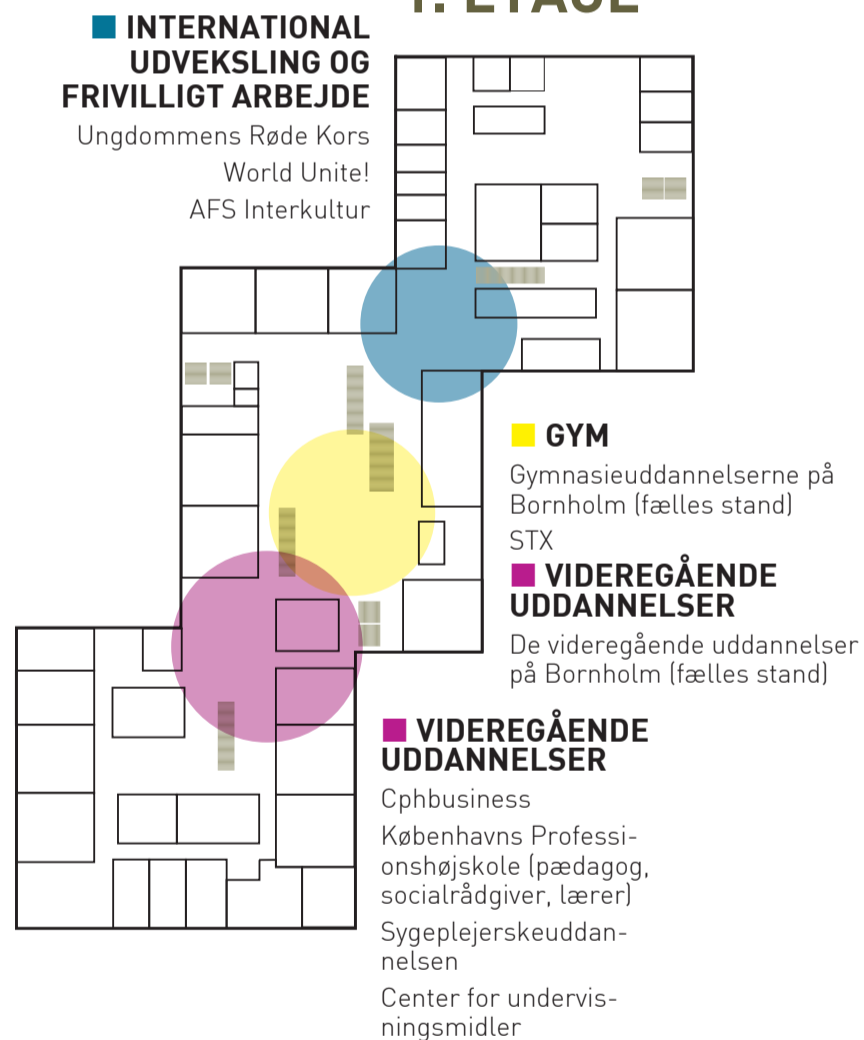

Merkantil

OMSORG, SUNDHED OG PÆDAGOGIK

Center for Sundhed (BRK)
Pædagogisk assistentuddan-
nelse
Social- og sundhedsuddan-
nelserne
FOA Bornholm
Videnscenter for Velfærds-
teknologi/Øst

3. ETAGE

GYMNASIALE UDDANNELSER

HF

KORTE OPLÆG OM UNGDOMS- UDDANNELSERNE I TØMRERHALLEN

15.45 - 16.05 De gymnasiale uddannelser
16.15 - 16.45 Erhvervsuddannelser herunder eux
17.00 - 17.20 De gymnasiale uddannelser

■ IDRÆTSHALLEN

10. klasseskolen
 Bornholms og Bindernæs Efterskole
 Bornholms Politi
 Bornholms Regionskommune som arbejdsplads
 Falck Danmark A/S
 Forsvaret
 Fonden for Entreprenørskab
 Fremtidens Maritime Håndværker
 FysioForm Klinik for Fysioterapi og Sundhedscenter
 Hf-søfart i Svendborg
 Maersk Line
 MARTEC & Frederikshavn Gymnasium
 Molslinjen A/S
 Nexø apotek
 Rønne Privatskole
 Sportmaster Rønne
 Vordingborgskolen
 TV 2/Bornholm (Uden stand)

STUEETAGE

2. ETAGE

1. ETAGE

3. ETAGE