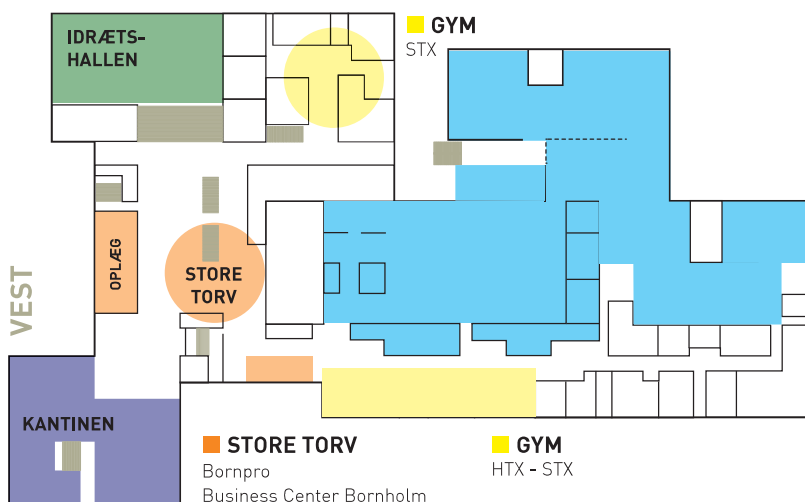

2. ETAGE

**GYMNASIALE
UDDANNELSER**
HHX
HTX

MERKANTIL
Kontor og handel-uddannelser

**OMSORG, SUNDHED
OG PÆDAGOGIK**
Center for Sundhed, BRK
FOA Bornholm
Pædagogisk assistent-
uddannelse
Social- og sundheds-
uddannelser
Sygeplejerskeuddannelsen
Videnscenter for
Velfærdsteknologi

3. ETAGE

**GYMNASIALE
UDDANNELSER**
HF

VUC
AVU, FVU, OBU

STUEETAGE, ØST

**GYMNASIALE
UDDANNELSER**
HTX, teknologi
STX, musik

HÅNDVÆRK
AUTO-uddannelser
BORNFRØST RØNNE A/S
BYG-uddannelser
JENSEN Denmark A/S
LO Bornholm
Metal Bornholm
METAL-uddannelser
Midtbørnholms Auto A/S
STRØM/IT-uddannelser
Tejn Smedeforretning
Tekniq Bornholm El&VVS
Transportens Udviklingsfond
(P-pladsen)

STUEETAGE

■ IDRÆTSHALLEN

10. klasseskolen
Rønne Privatskole
Vordingborgskolen
CELF
Dalum Landbrugsskole
EUC Sjælland
Gråsten Landbrugsskole
Landbrugsskolen Sjælland
Roskilde Tekniske Skole, Vilvorde
STU Bornholm, BRK
Bornholms Højskole
Beredskabsstyrelsen Bornholm
Bornholms Landbrug & Fødevarer
Bornholms Politi
Falck Danmark A/S
Fremtidens Maritime Håndværker
Maersk Line